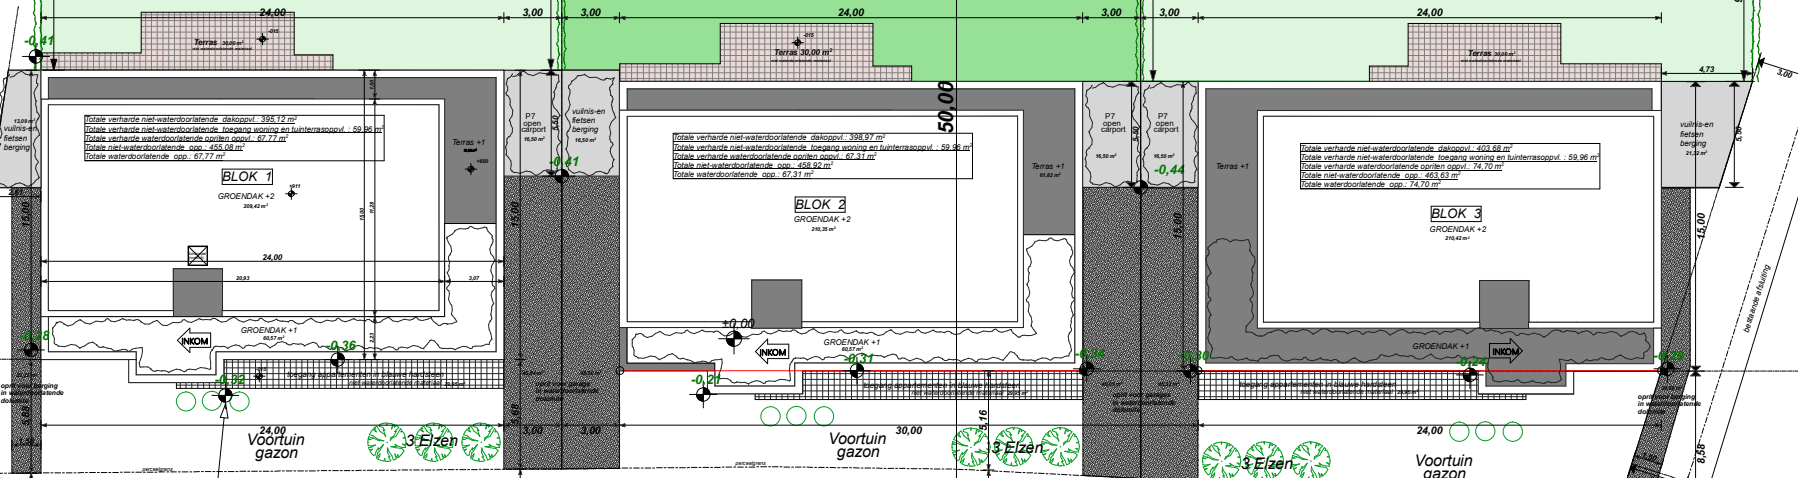

F104c

Gemeenschappelijke tuin

limite woongebied

levende groen haag te planten

levende groen haag te planten

levende groen haag te planten

poort

Tuin App. 1
opp.: 269,44 m²

Tuin App. 1
opp.: 315,14 m²

Tuin App. 1
opp.: 325,93 m²

F99e

-0,32 = niv'o's bestaande maiveld telkens voorbouwlijn

99,07 EN LAAN te LIER

alle nutsleidingen, openbare rioleringen en straatverlichting zijn in de straat aanwezig
gemeentelijke weg verharding asfalt

dwarsprofiel 1

dwarsp

94,94

ROOHOOGTE