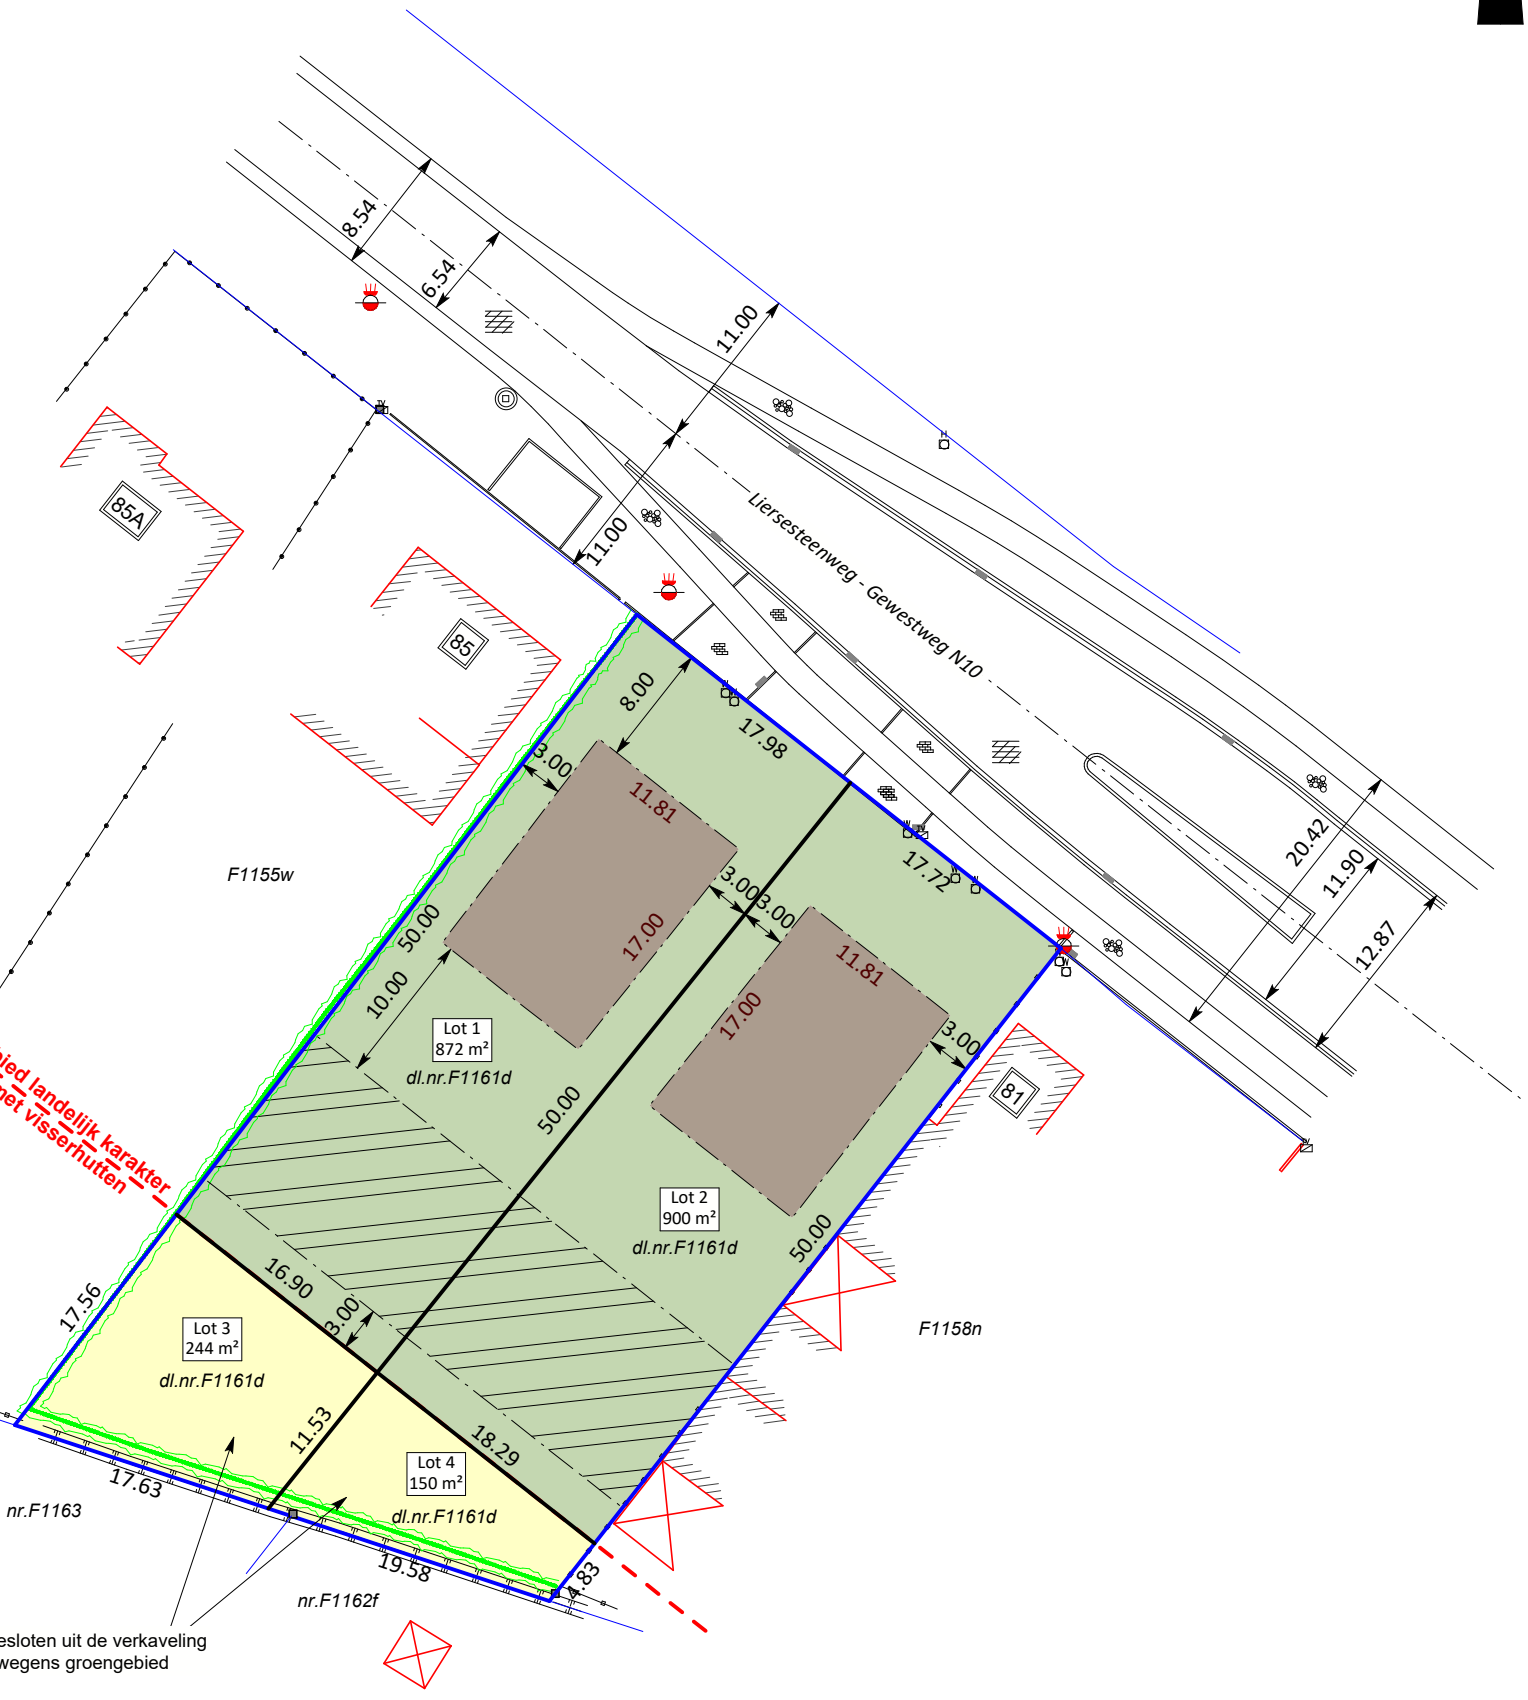

Grens Woorgebied landelijk karakter  
Groengebied met visserhutten

Uit gesloten uit de verkaveling  
wegens groengebied

PLAN NR.	<b>02</b>	SCHAAL :	<b>1/500</b>
Plangrootte : A3		Eenheid: m	

Opmerking: De terreinhoogtes blijven nagenoeg gelijk.